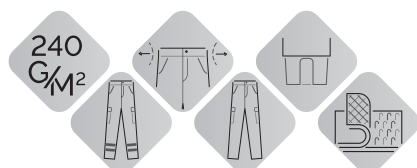

GAMA WORK CLOTHES

+ Caractéristiques

Composition 100% Coton**Poches** 2 poches cargo avec rabat et velcro, poche arrière et 2 poches avant**Ajustements** Taille élastiquée pour un ajustement parfait**Bandes réfléchissantes** 2 bandes horizontales sur chaque jambe**Grammage** 240 g/m²**Couleurs**  Gris | Argent Bleu Marine | Argent**Tailles** (EU) XS - 3XL**Instructions de lavage**

+ Description

Le pantalon de travail SWS-DALLAS 2.0 est conçu pour un usage quotidien sur le lieu de travail. Sa coupe droite rend ce pantalon confortable et son tissu 100% coton, 240 g/m², lui confère une grande résistance tout en étant léger. Composé de 2 poches avant, 2 poches cargo avec rabat et velcro, une poche arrière et de deux bandes réfléchissantes horizontales sur chaque jambe pour aider le porteur à se signaler.

+ Explication des Pictogrammes

Vêtement de 240 g/m²

Pantalon avec 2 bandes réfléchissantes sur le bas des jambes

Taille élastiquée pour un ajustement confortable

Pantalon avec poches cargo sur les jambes

Poches à rabat

Fermeture velcro pour un ajustement parfait

+ Les Références

Référence	Couleur	Taille EU	Code-barres unité	Quantité de la carton du conteneur	G.W.	N.W.	Dimension de la carton du conteneur (CxLxH)	Code-barres carton conteneur
SWS-DALLAS 2.0 HV	Gris Argent	XS	5600992408850	20	9,08 Kg	8,14 Kg Kg	55,9x35,6x21,6 cm	-
		S	5600992408867		9,51 Kg	8,57 Kg		-
		M	5600992408874		9,95 Kg	9,01 Kg		-
		L	5600992408881		10,44 Kg	9,50 Kg		-
		XL	5600992408898		10,88 Kg	9,94 Kg		-
		XXL	5600992408904		11,32 Kg	10,38 Kg		-
		3XL	5600992408911		11,76 Kg	10,82 Kg		-
	Bleu Marine Argent	XS	5600992408928	20	9,08 Kg	8,14 Kg Kg	55,9x35,6x21,6 cm	-
		S	5600992408942		9,51 Kg	8,57 Kg		-
		M	5600992408959		9,95 Kg	9,01 Kg		-
		L	5600992408966		10,44 Kg	9,50 Kg		-
		XL	5600992408973		10,88 Kg	9,94 Kg		-
		XXL	5600992408980		11,32 Kg	10,38 Kg		-
		3XL	5600992408997		11,76 Kg	10,82 Kg		-